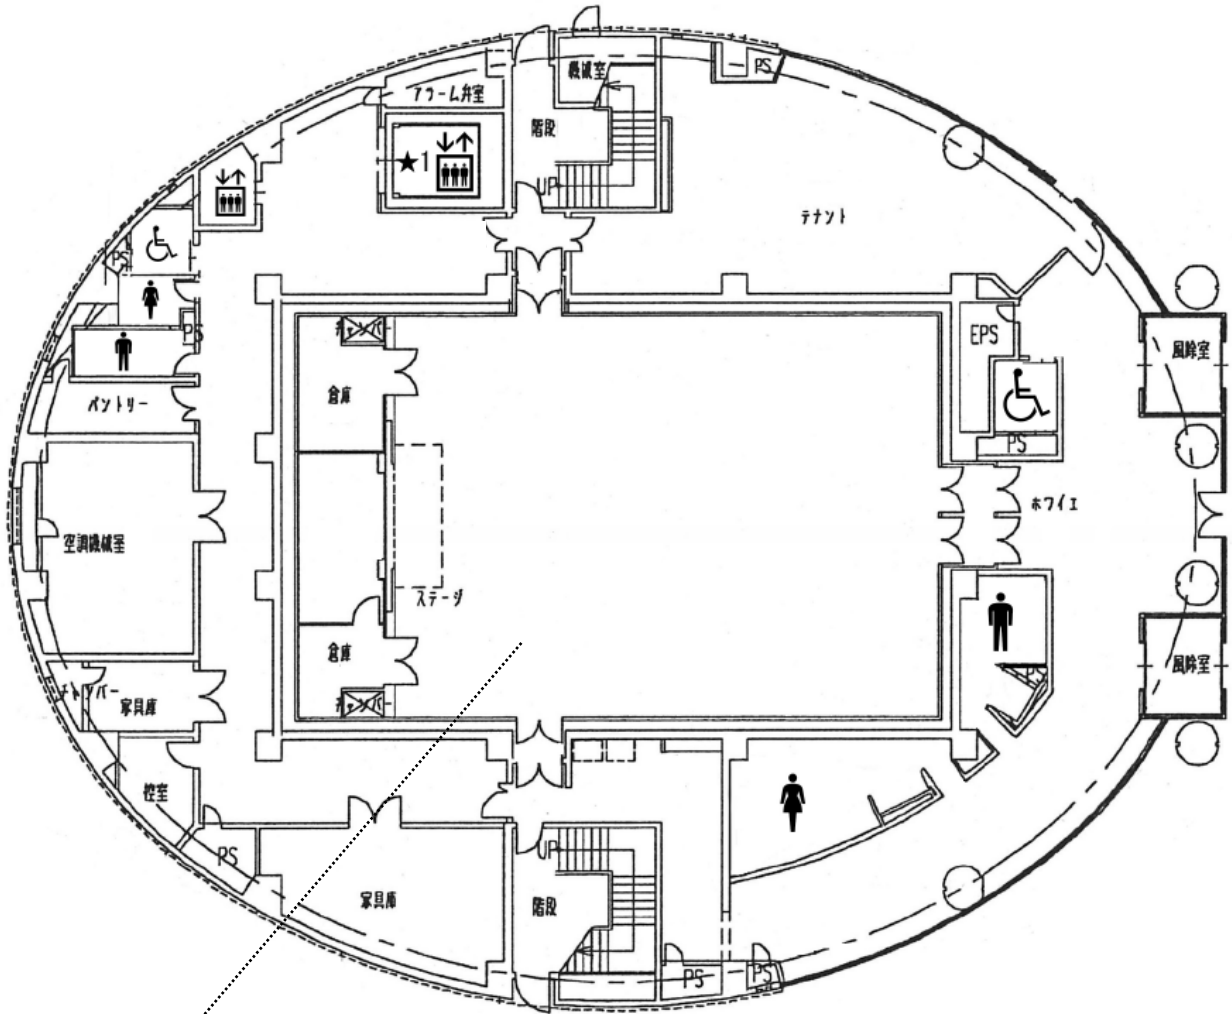

多目的ホール

多目的ホール内詳細図

多目的ホールサイズ表

多目的ホール	縦 : 13.9m 横 : 18.9m 高さ : 2.9m
搬入用エレベーター★1	間口 : 200cm 奥行 : 290cm 高さ : 230cm 重さ : 3,100kgまで
ポータブルステージ ※追加時:最大幅720cm	幅 : 480cm 奥行 : 240cm 高さ : 40cm
長机	縦 : 45cm 横 : 180cm 高さ : 70cm
スクリーン投影サイズ 100型(移動式)ワイド	縦 : 135cm 横 : 215cm
スクリーン投影サイズ 80型(備付)	縦 : 122cm 横 : 183cm
演台	縦 : 50cm 横 : 120cm 高さ : 90cm
司会者台	縦 : 35cm 横 : 50cm 高さ : 110cm
看板枠	縦 : 60cm 横 : 360cm