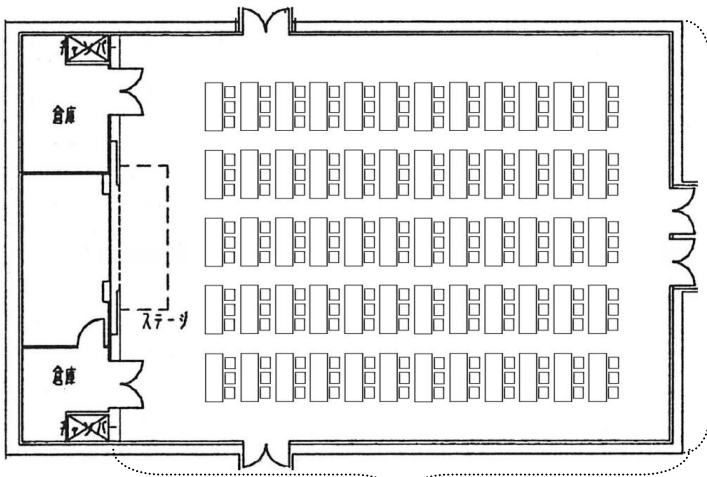

多目的ホール

多目的ホール内詳細図

多目的ホールサイズ表

多目的ホール	縦 : 13.9m 横 : 18.9m 高さ : 2.9m
搬入用エレベーター★1	間口 : 200cm 奥行 : 290cm 高さ : 230cm 重さ : 3,100kgまで
ポータブルステージ ※追加時:最大幅720cm	幅 : 480cm 奥行 : 240cm 高さ : 40cm
長机	縦 : 45cm 横 : 180cm 高さ : 70cm
スクリーン投影サイズ 100型(移動式)ワイド	縦 : 135cm 横 : 215cm
スクリーン投影サイズ 80型(備付)	縦 : 122cm 横 : 183cm
演台	縦 : 50cm 横 : 120cm 高さ : 90cm
司会者台	縦 : 35cm 横 : 50cm 高さ : 110cm
看板枠	縦 : 60cm 横 : 360cm